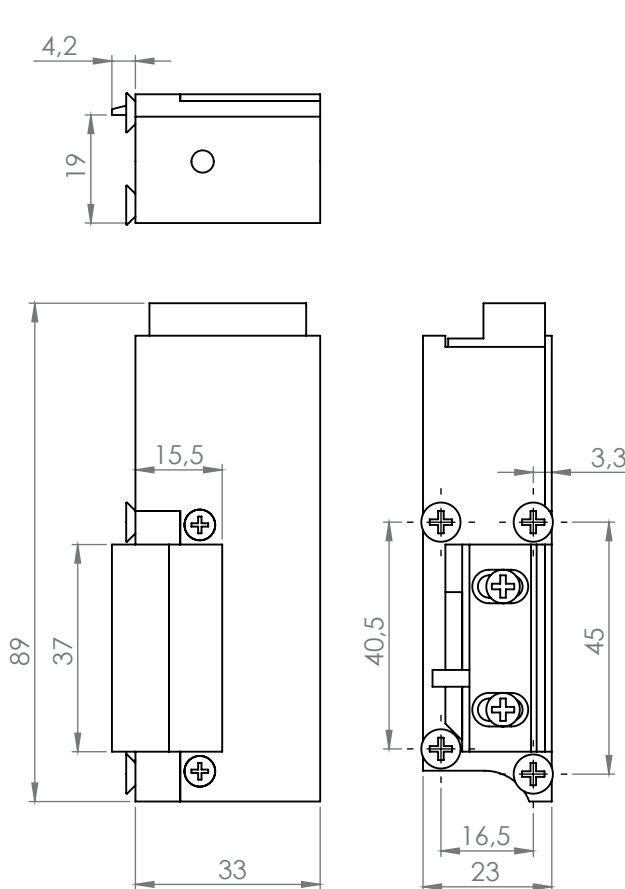

A DORCAS-48 sorozat a biztonsági ajtókhoz való elektromos zárfogadó. Balos kivitelben.

Tulajdonságok

•Működési mód:	Fordított (Feszültségre zár) Szünetáramú
•Állítható zárnyelv:	Igen
•Radiális zárnyelv:	Nem
•Nyitási memória:	Nincs
•Kikapcsolhatóság:	Nincs
•Esőálló:	Nem
•Tűzálló:	Nem
•Visszajelzés:	Nincs
•Előfeszített ajtó esetén:	Nem használható

Specifikációk

•Tápfeszültség	12 V DC
•Áramfelvétel	180 mA
•Tartóerő	3450 N
•Átlagos élettartam	300 000 nyitás

Műszaki rajz (-L)

Karbantartás és garancia

A DORCAS zárok időszakos karbantartást nem igényel, amennyiben a zár nyitása nehezkessé válik, úgy a fedlap alatt található részen a zsírozás frissítése ajánlott. Ezt leszámítva a termék nem igényel rendszeres karbantartást.