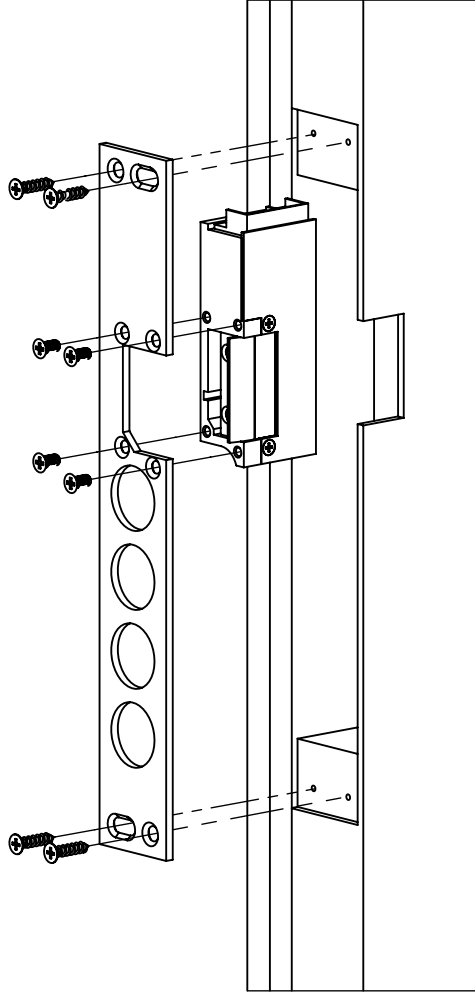

YLI SIKMAGNESEK
C.: 1102 Budapest Hölgy utca 50/b
T.: +36 1 406 9807
W.: www.yli.hu

DORCAS-48N512F
Elektromos zárfogadó
ADATLAP

Szerelési útmutató (-L)