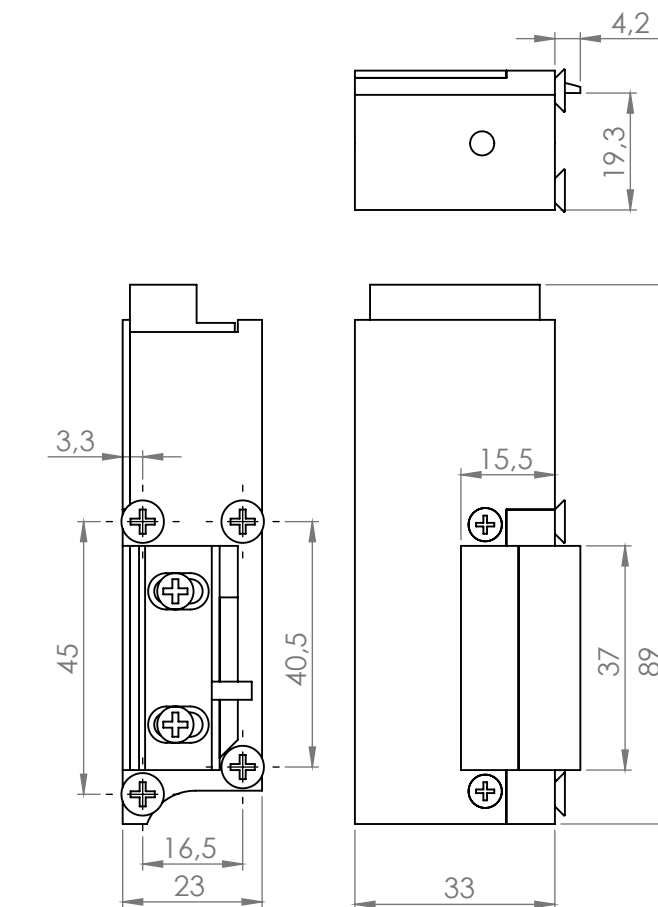

Műszaki rajz (-R)

DORCAS-48N512F
Elektromos zárfogadó
ADATLAP