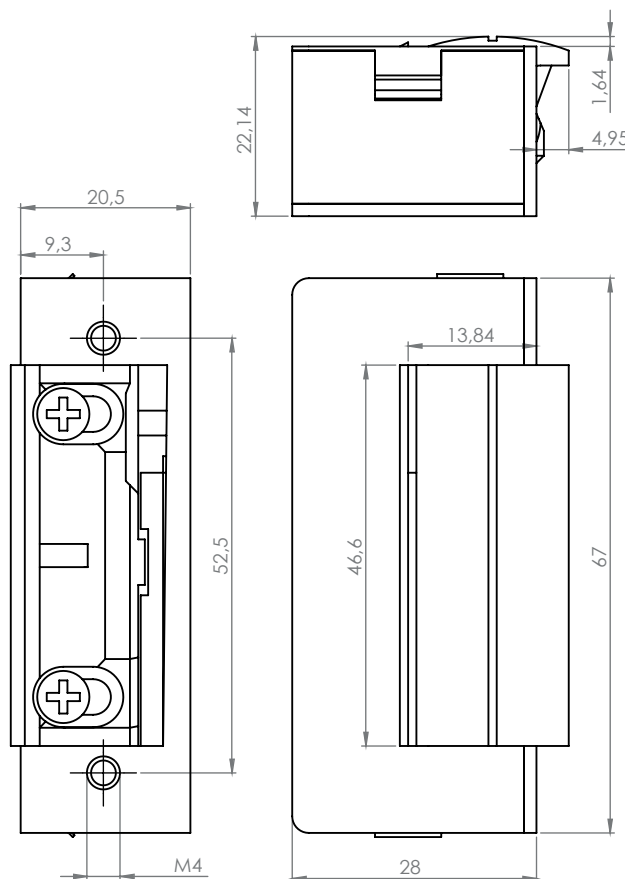

A DORCAS 54-es sorozat szimmetrikus típusait jelöli.

Tulajdonságok

•Működési mód:	Normál (Feszültségre nyit)
•Állítható zárnyelv:	Igen
•Radiális zárnyelv:	Nem
•Nyitási memória:	Külső
•Kikapcsolhatóság:	Nincs
•Esőálló:	Nem
•Tűzálló:	Nem
•Visszajelzés:	Nincs
•Előfeszített ajtó esetén:	Nem használható

Specifikációk

•Tápfeszültség	8-12V AC/DC
•Áramfelvétel	700mA
•Tartóerő	3300 N
•Átlagos élettartam	300 000 nyitás

Műszaki rajz

Karbantartás és garancia

A DORCAS zárok időszakos karbantartást nem igényel, amennyiben a zár nyitása nehezkessé válik, úgy a fedlap alatt található részen a zsírozás frissítése ajánlott. Ezt leszámítva a termék nem igényel rendszeres karbantartást.