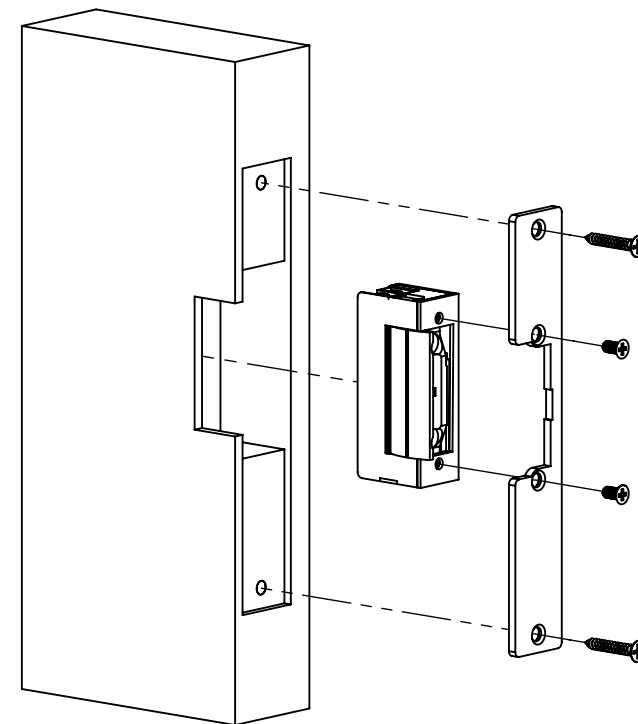

Szerelési útmutató