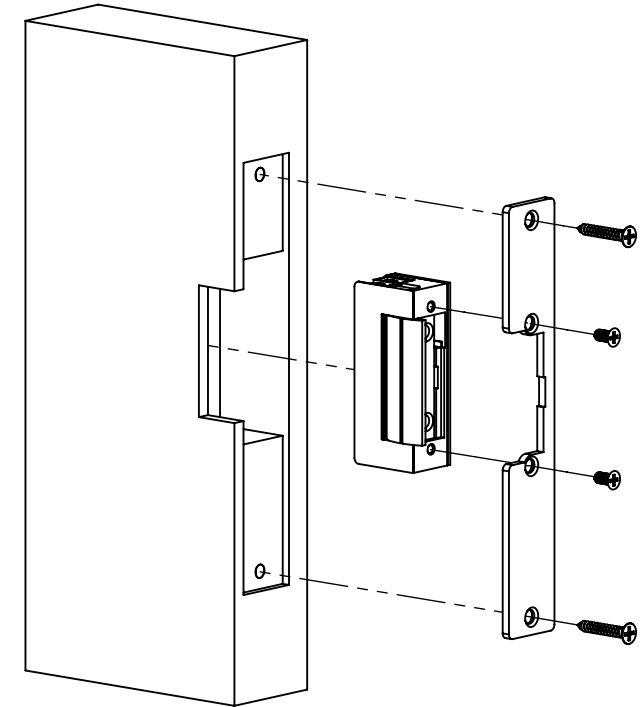

Szerelési útmutató