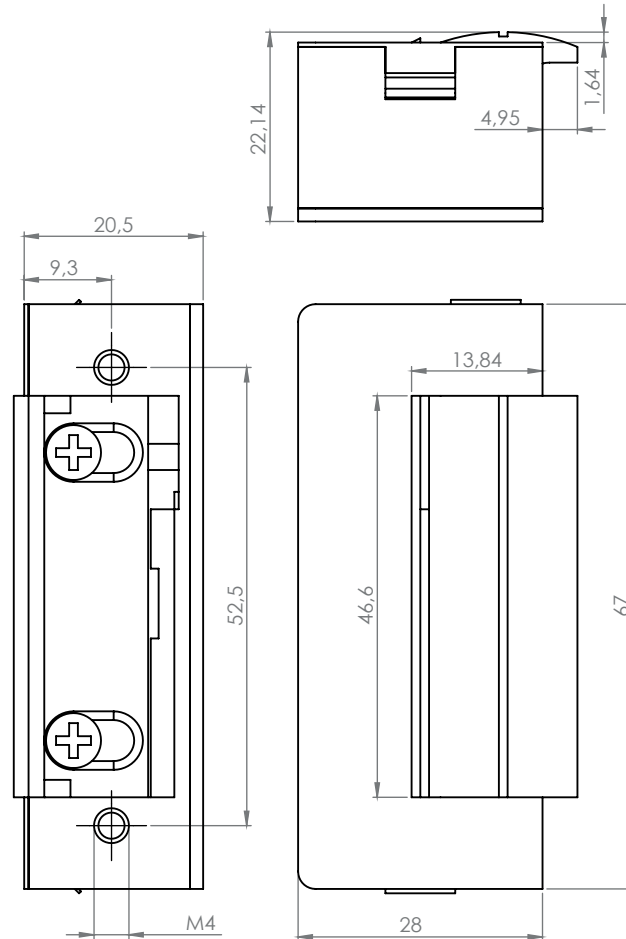

A DORCAS 54-es sorozat szimmetrikus típusait jelöli.

Tulajdonságok

•Működési mód:	Normál (Feszültségre nyit)
•Állítható zárnyelv:	Igen
•Radiális zárnyelv:	Nem
•Nyitási memória:	Belső
•Kikapcsolhatóság:	Nincs
•Esőálló:	Nem
•Tűzálló:	Nem
•Visszajelzés:	Nincs
•Előfeszített ajtó esetén:	Nem használható

Specifikációk

•Tápfeszültség	8-12 V AC/DC
•Áramfelvétel	700 mA
•Tartóerő	3300 N
•Átlagos élettartam	300 000 nyitás

Műszaki rajz

FIGYELEM! A belső memóriás (Aa) zárnyelvfogadók működésük miatt csak impulzus jellel (<1s) vezérelhetőek biztonságosan. Amennyiben a jel vége előtt az ajtó tényleges nyitása és bezáródása megtörténik, akkor a memória megjegyzi a jel megszakadása után a nyitást, így bár az ajtón már kimentek, de az a következő belépést is engedélyezni fogja.