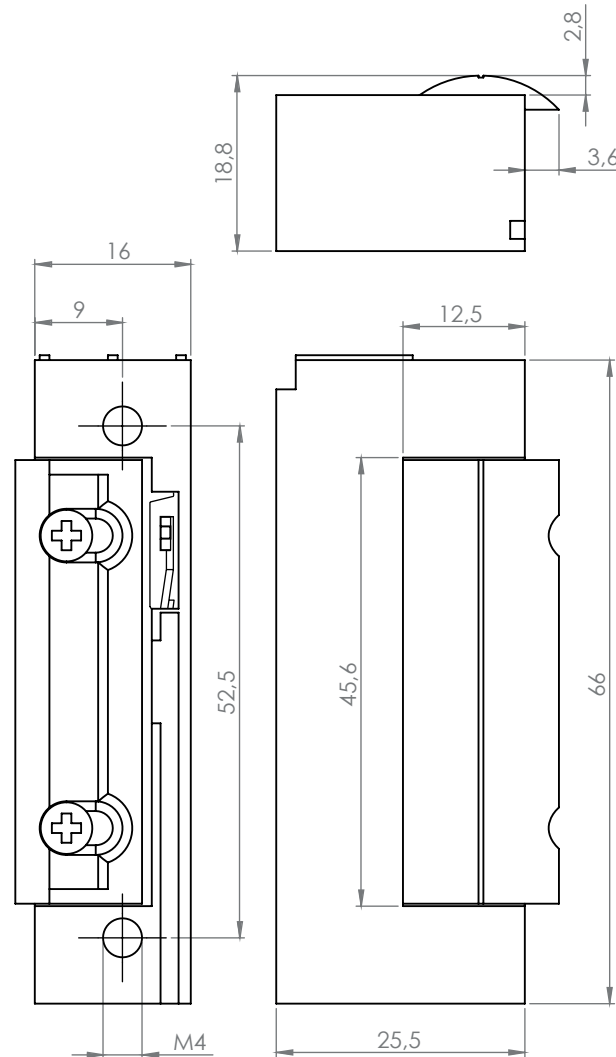

## Specifikációk

•Tápfeszültség	8-12V AC/DC
•Áramfelvétel	700mA
•Tartóerő	3100 N
•Átlagos élettartam	300 000 nyitás

## Műszaki rajz