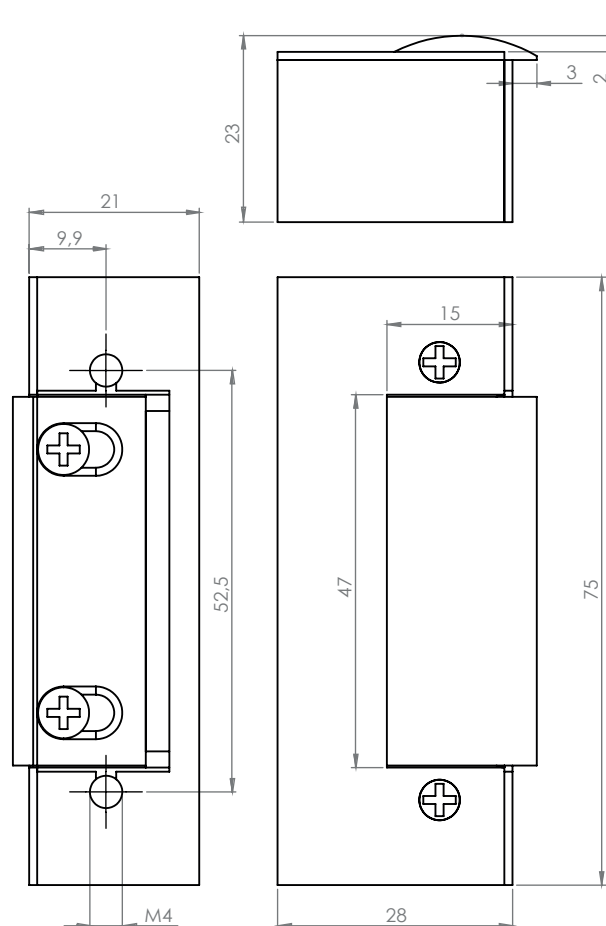

Műszaki rajz