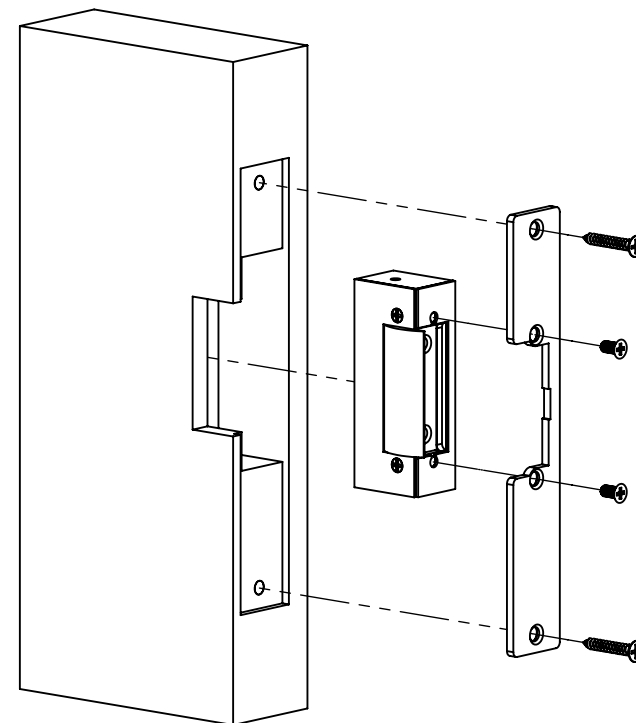

Szerelési útmutató