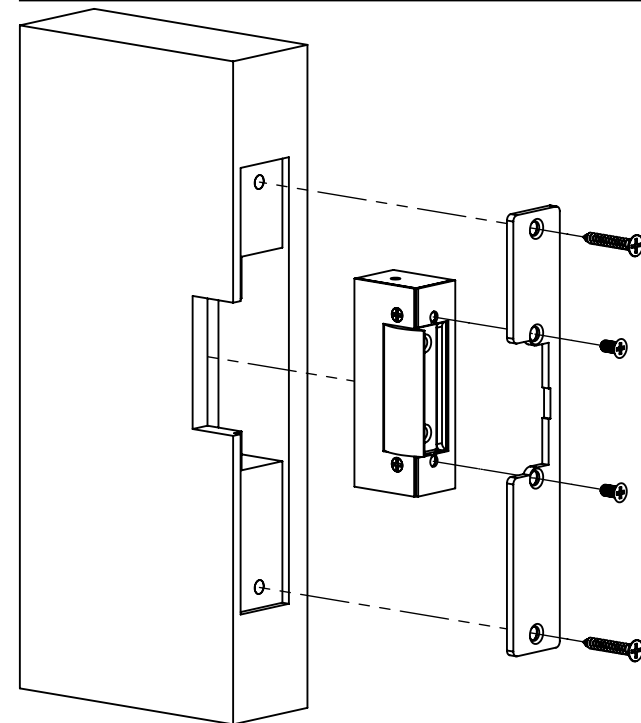

Szerelési útmutató