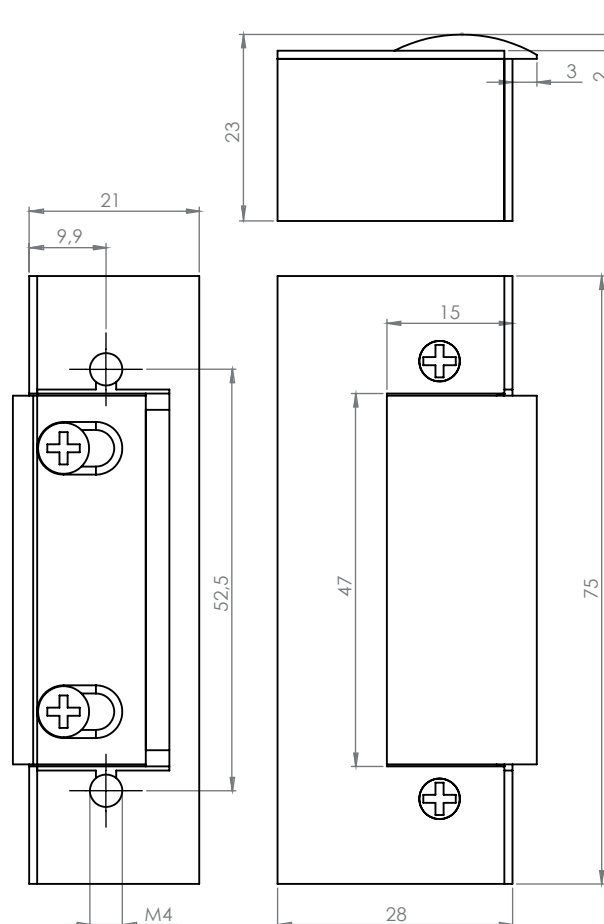

Műszaki rajz